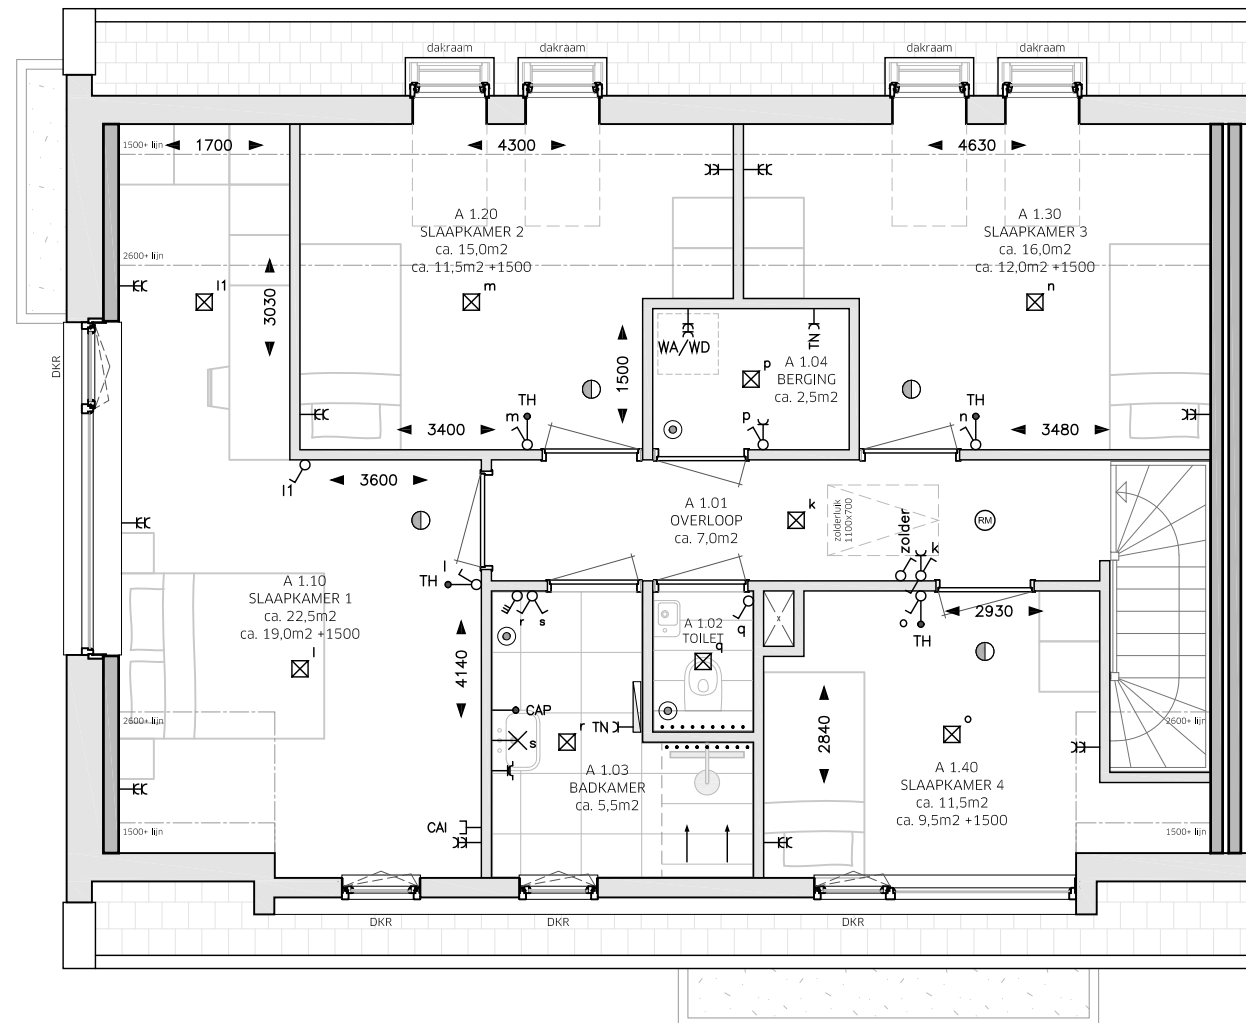

• Zie optielijst voor standaard opties

* 2e wastafel in badkamer is optioneel

* Sturing CO2 sensoren in de woonkamer en hoofdslaapkamer

* Sturing RV (vochtigheids) sensor in badkamer

** Techniekzone, aansluitpunten indicatief ingetekend

• Zie optielijst voor standaard opties

* 2e wastafel in badkamer is optioneel

* Sturing CO2 sensoren in de woonkamer en hoofslaapkamer

* Sturing RV (vochtigheids) sensor in badkamer

** Techniekzone, aansluitpunten indicatief ingetekend

Maten zijn aangegeven in mm.

Aangegeven maten zijn circa maten en zijn tussen de wanden gemeten op 1500+.

Schaal 1:75

de Landerij
van Rijsoord

PLATTEGROND TYPE STEENHOUWER:
V1 | KAVELNUMMER 21