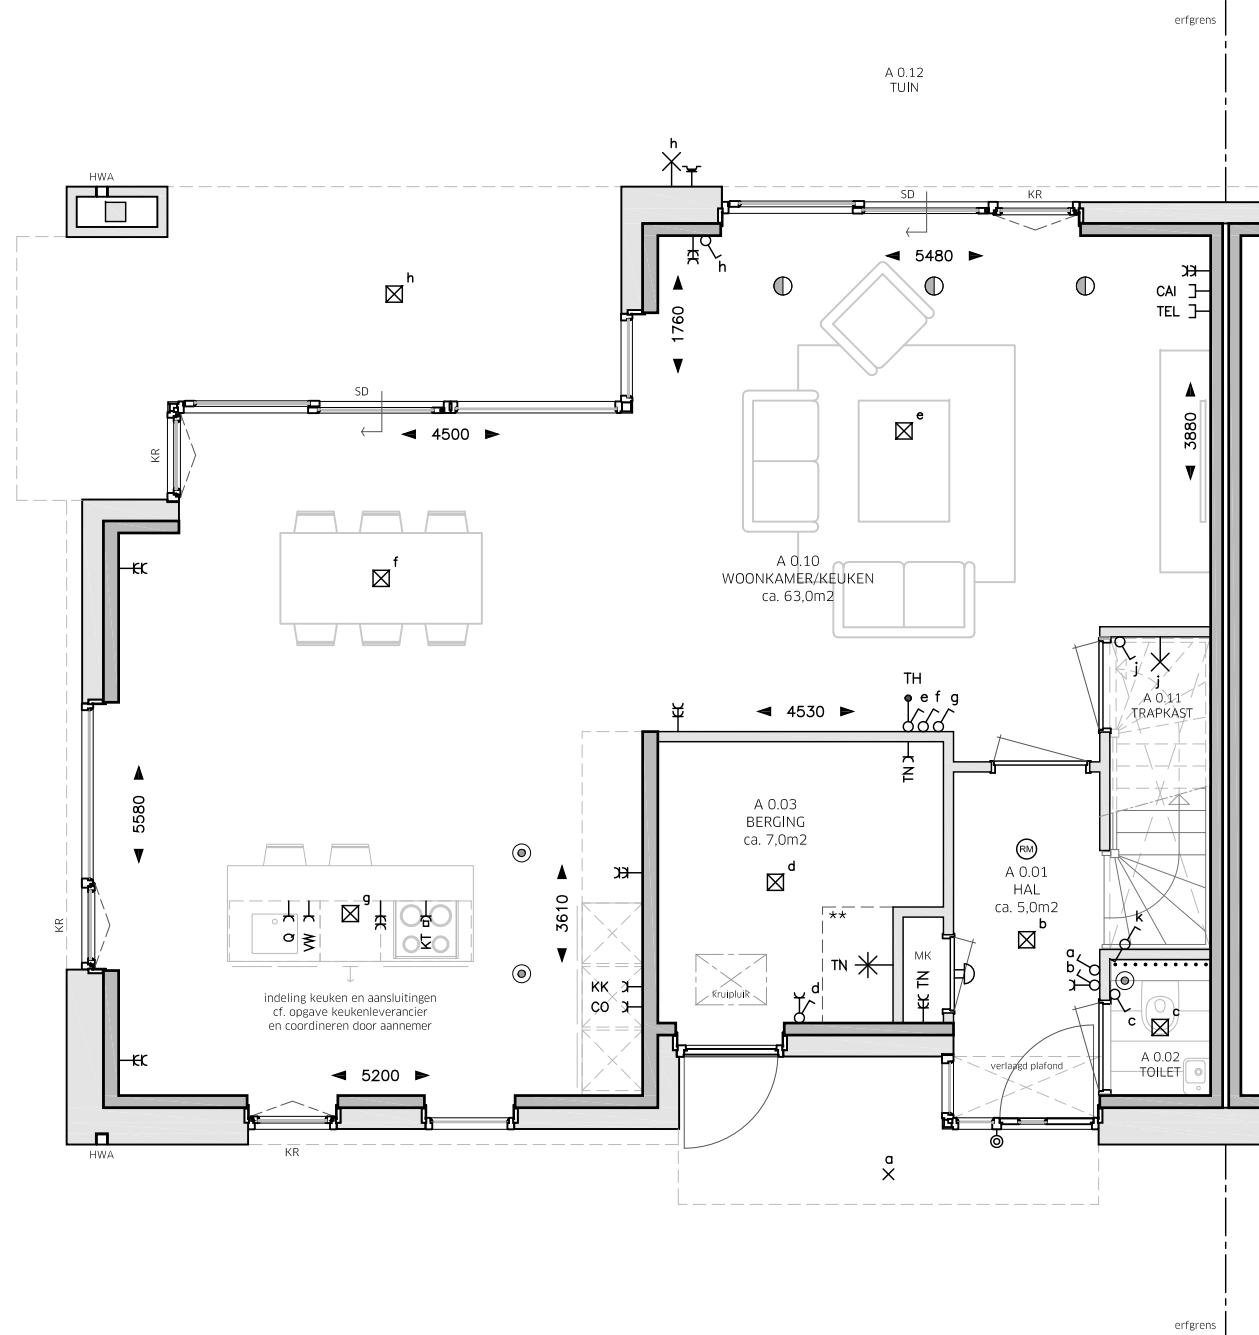

• Zie optielijst voor standaard opties

* 2e wastafel in badkamer is optioneel

* Sturing CO2 sensoren in de woonkamer en hoofdslaapkamer

* Sturing RV (vochtigheids) sensor in badkamer

** Techniekzone, aansluitpunten indicatief ingetekend

Maten zijn aangegeven in mm.

Aangegeven maten zijn circa maten en zijn tussen de wanden gemeten op 1500+.

Schaal 1:75

de Landerij
van Rijsoord

PLATTEGROND TYPE STEENHOUWER:
BG | KAVELNUMMER 21

LEGENDA

OMSCHRIJVING	SYMBOOL
CENTRAALDOOS LICHTAANSLUITPUNT	☒
LICHTAANSLUITPUNT PLAFOND	✕
LICHTAANSLUITPUNT WAND	✕
BELDRUKKER	⊙
SCHEL	⇨
AANSLUITPUNT CENTRAAL ANTENNE INSTALLATIE	—[CAI
AANSLUITPUNT TELEFOON	—[TEL
CENTRAAL AARDPUNT	→ CAP
THERMOSTAAT	→ TH
ROOKMELDER	⊙
VENTILATIE AFZUIGPUNT	⊙
VENTILATIE INBLAASPUNT	⊙
ENKELE WANDCONTACTDOOS (WCD)	—[
DUBBELE WANDCONTACTDOOS	—[EK
ENKELE WCD MET DEKSEL EN BESCHERMINGSCONTACT WATERDICHT	—[
AANSLUITINGEN T.B.V. TECHNIEK	—[EK TN
WERKSCHAKELAAR + 400V AANSLUITING WARMTEPOMP	✱ TN
DUBBELE WCD WASAUTOMAAT (APARTE GROEP)	—[EK WA/WD
ENKELE WCD VAATWASSER	—[VW
ENKELE WCD KOELKAST	—[KK
ENKELE WCD COMBI MAGNETRON	—[CO
2 FASEN PERILEX WCD KOOKTOESTEL MET AFZUIGING	—[KT
ENKELPOLIGE SCHAKELAAR	⊙
WISSELSCHAKELAAR	⊙
DUBBELE SCHAKELAAR	⊙
RF 4-STANDEN SCHAKELAAR MECHANISCHE VENTILATIE	⊙
STROKEN TEGELS 300x1000
ELEKTRISCHE HANDDOEKRADIATOR MET AANSLUITINGEN	—[
METERKAST	MK
SCHUIFDEUREN	SD
DRAAI-KIEP RAAM	DKR
KIEPRAAM	KR
VAST RAAM	VR
VASTE DEUR	VD
LOOPDEUR	LD

• Zie optielijst voor standaard opties

* 2e wastafel in badkamer is optioneel

* Sturing CO2 sensoren in de woonkamer en hoofslaapkamer

* Sturing RV (vochtigheids) sensor in badkamer

** Techniekzone, aansluitpunten indicatief ingetekend

Maten zijn aangegeven in mm.

Aangegeven maten zijn circa maten en zijn tussen de wanden gemeten op 1500+.

Schaal 1:75

de Landerij
van Rijsoord

PLATTEGROND TYPE STEENHOUWER:
V1 | KAVELNUMMER 21