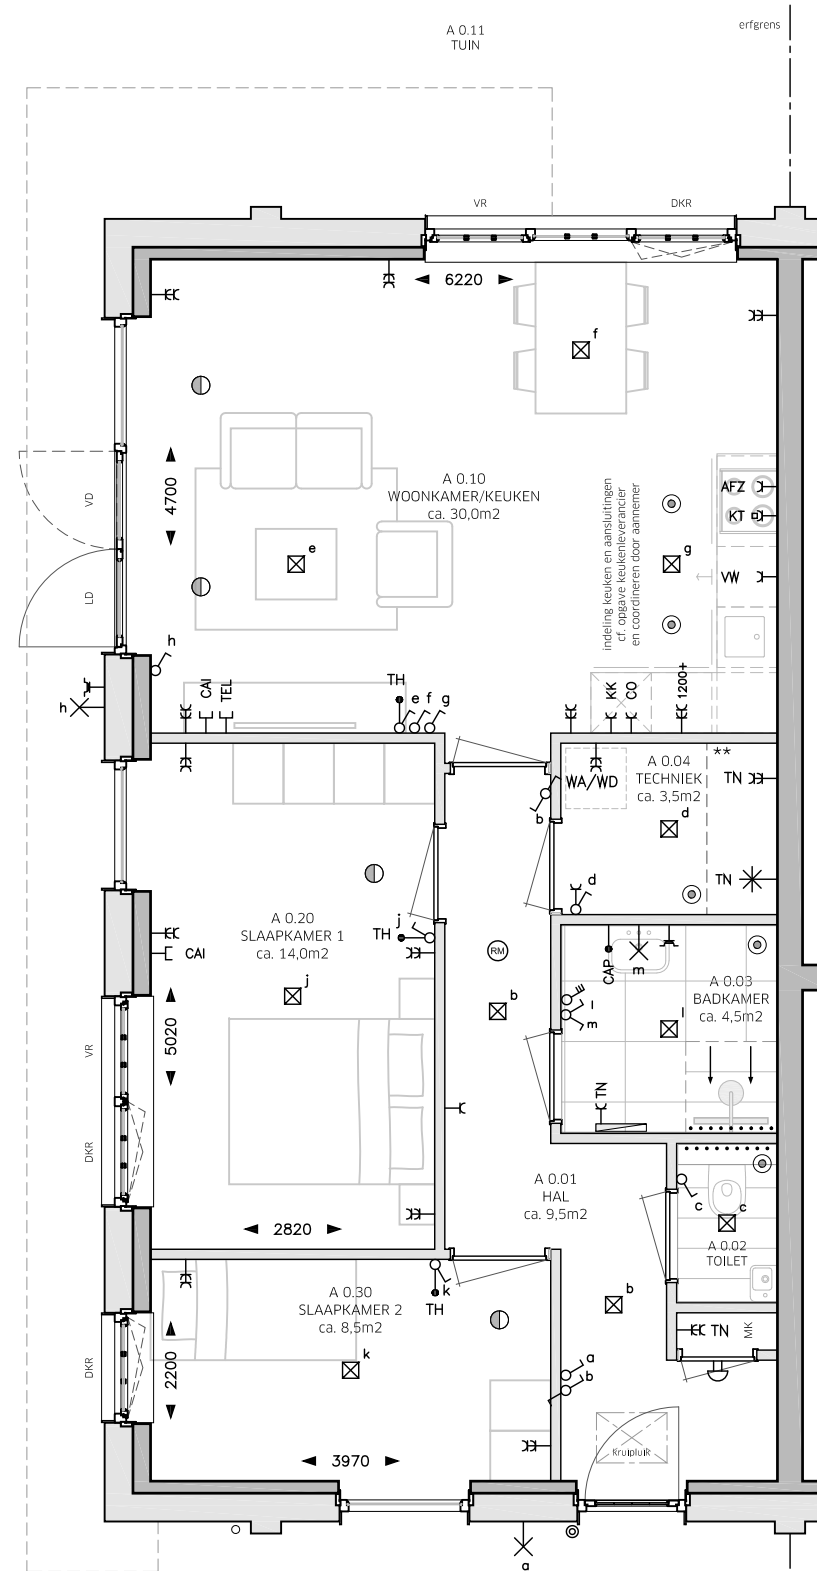

LEGENDA

OMSCHRIJVING	SYMBOOL
CENTRAALDOOS LICHTAANSLUITPUNT	☒
LICHTAANSLUITPUNT WAND	—X
BELDRUKKER	⊙
SCHEL	⇨
AANSLUITPUNT CENTRAAL ANTENNE INSTALLATIE	—CAI
AANSLUITPUNT TELEFOON	—TEL
CENTRAAL AARDPUNT	—CAP
THERMOSTAAT	—TH
INTERCOM	—IC
ROOKMELDER	⊙
VENTILATIE AFZUIGPUNT	⊙
VENTILATIE INBLAASPUNT	⊙
ENKELE WANDCONTACTDOOS (WCD)	—C
DUBBELE WANDCONTACTDOOS	—EK
ENKELE WCD MET DEKSEL EN BESCHERMINGSCONTACT WATERDICHT	—C
AANSLUITINGEN T.B.V. TECHNIEK	—EK TN
WERKSCHAKELAAR + 400V AANSLUITING WARMTEPOMP	—*TN
DUBBELE WCD WASAUTOMAAT (APARTE GROEP)	—EK WA/WD
ENKELE WCD VAATWASSER	—C VW
ENKELE WCD KOELKAST	—C KK
ENKELE WCD AFZUIGKAP	—C AFZ
ENKELE WCD COMBI MAGNETRON	—C CO
2 FASEN PERILEX WCD KOOKTOESTEL	—C KT
ENKELPOLIGE SCHAKELAAR	⊙
WISSELSCHAKELAAR	⊙
DUBBELE SCHAKELAAR	⊙
RF 4-STANDEN SCHAKELAAR	⊙
MÉCHANISCHE VENTILATIE	⊙
STROKEN TEGELS 300x1000
ELEKTRISCHE HANDDOEKRADIATOR MET AANSLUITINGEN	—
VRIJLOOPDRANGER, AANGESTUURD DOOR ROOKMELDER IN WONING	—VL
METERKAST	MK
SCHUIFDEUREN	SD
DRAAI-KIEP RAAM	DKR
KIEPRAAM	KR
VAST RAAM	VR
VASTE DEUR	VD
LOOPDEUR	LD

• Zie optielijst voor standaard opties

* Sturing CO2 sensoren in de woonkamer en hoofdslaapkamer

* Sturing RV (vochtigheids) sensor in badkamer

** Techniekzone, aansluitpunten indicatief ingetekend

Maten zijn aangegeven in mm.

Aangegeven maten zijn circa maten en zijn tussen de wanden gemeten.

Schaal 1:75

**PLATTEGROND TYPE VLASSERIJ/WEVERIJ (A):
BOUWNUMMER 1 - 14
PLATTEGROND TYPE VLASSERIJ/WEVERIJ (As):
BOUWNUMMER 5 - 18**

*de Landerij
van Rijsoord*