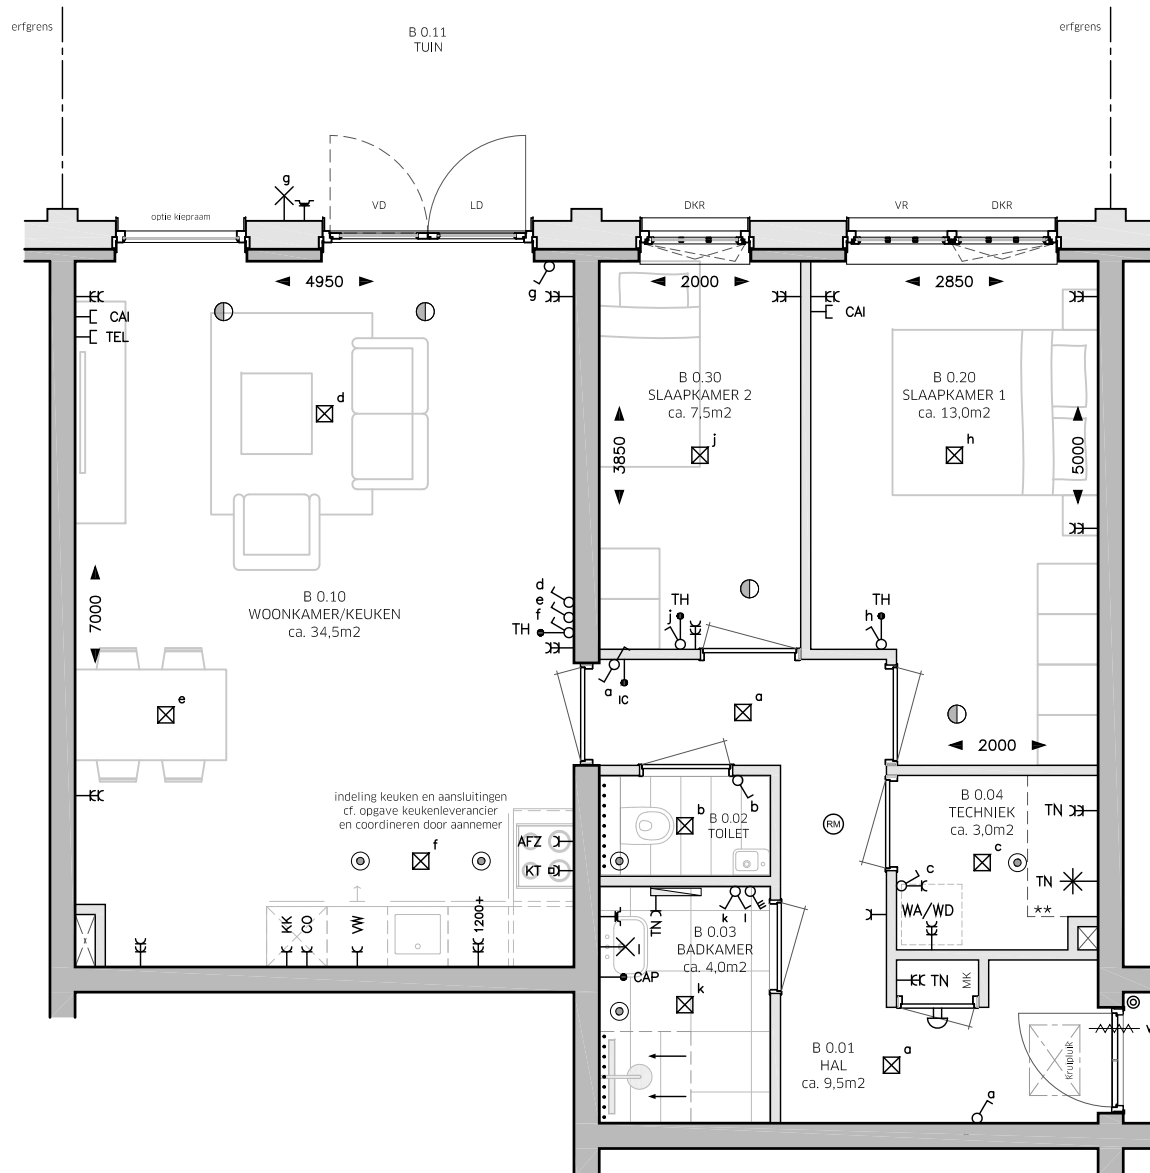

# LEGENDA

OMSCHRIJVING	SYMBOOL
CENTRAALDOOS LICHTAANSLUITPUNT	☒
LICHTAANSLUITPUNT WAND	—X
BELDRUKKER	⊙
SCHEL	⤵
AANSLUITPUNT CENTRAAL ANTENNE INSTALLATIE	—CAI
AANSLUITPUNT TELEFOON	—TEL
CENTRAAL AARDPUNT	—CAP
THERMOSTAAT	—TH
INTERCOM	—IC
ROOKMELDER	⊙
VENTILATIE AFZUIGPUNT	⊙
VENTILATIE INBLAASPUNT	⊙
ENKELE WANDCONTACTDOOS (WCD)	—C
DUBBELE WANDCONTACTDOOS	—EK
ENKELE WCD MET DEKSEL EN BESCHERMINGSCONTACT WATERDICHT	—C
AAANSLUITINGEN T.B.V. TECHNIEK	—EK TN
WERKSCHAKELAAR + 400V AANSLUITING WARMTEPOMP	—*TN
DUBBELE WCD WASAUTOMAAT (APARTE GROEP)	—EK WA/WD
ENKELE WCD VAATWASSER	—C VW
ENKELE WCD KOELKAST	—C KK
ENKELE WCD AFZUIGKAP	—C AFZ
ENKELE WCD COMBI MAGNETRON	—C CO
2 FASEN PERILEX WCD KOOKTOESTEL	—C KT
ENKELPOLIGE SCHAKELAAR	⊙
WISSELSCHAKELAAR	⊙
DUBBELE SCHAKELAAR	⊙
RF 4-STANDEN SCHAKELAAR MECHANISCHE VENTILATIE	⊙
STROKEN TEGELS 300x1000	.....
ELEKTRISCHE HANDDOEKRADIATOR MET AANSLUITINGEN	—
VRIJLOOPDRANGER, AANGESTUURD DOOR ROOKMELDER IN WONING	—VL
METERKAST	MK
SCHUIFDEUREN	SD
DRAAI-KIEP RAAM	DKR
KIEPRAAM	KR
VAST RAAM	VR
VASTE DEUR	VD
LOOPDEUR	LD

• Zie optielijst voor standaard opties

\* Sturing CO2 sensoren in de woonkamer en hoofdslaapkamer

\* Sturing RV (vochtigheids) sensor in badkamer

\*\* Techniekzone, aansluitpunten indicatief ingetekend

Maten zijn aangegeven in mm.

Aangegeven maten zijn circa maten en zijn tussen de wanden gemeten.

Schaal 1:75

**PLATTEGROND TYPE VLASSERIJ/WEVERIJ (B):  
BOUWNUMMER 2 - 15  
PLATTEGROND TYPE VLASSERIJ/WEVERIJ (Bs):  
BOUWNUMMER 4 - 17**