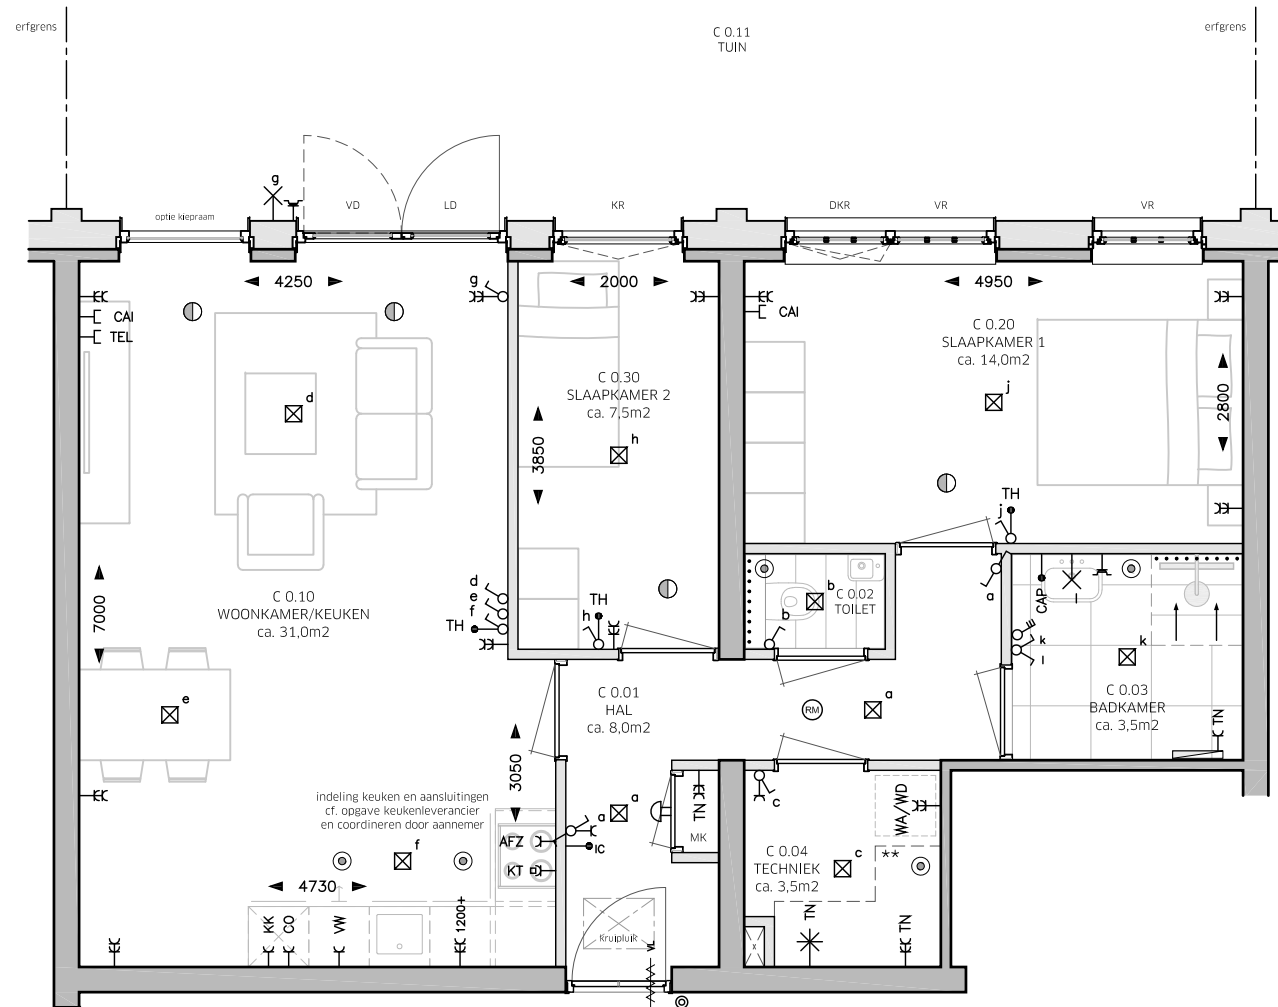

LEGENDA

OMSCHRIJVING	SYMBOOL
CENTRAALDOOS LICHTAANSLUITPUNT	☒
LICHTAANSLUITPUNT WAND	—X
BELDRUKKER	⊙
SCHEL	⇨
AANSLUITPUNT CENTRAAL ANTENNE INSTALLATIE	—CAI
AANSLUITPUNT TELEFOON	—TEL
CENTRAAL AARDPUNT	→CAP
THERMOSTAAT	→TH
INTERCOM	→IC
ROOKMELDER	⊙
VENTILATIE AFZUIGPUNT	⊙
VENTILATIE INBLAASPUNT	⊙
ENKELE WANDCONTACTDOOS (WCD)	—C
DUBBELE WANDCONTACTDOOS	—EK
ENKELE WCD MET DEKSEL EN BESCHERMINGSCONTACT WATERDICHT	—C
AANSLUITINGEN T.B.V. TECHNIEK	—EK TN
WERKSCHAKELAAR + 400V AANSLUITING WARMTEPOMP	—*TN
DUBBELE WCD WASAUTOMAAT (APARTE GROEP)	—EK WA/WD
ENKELE WCD VAATWASSER	—C VW
ENKELE WCD KOELKAST	—C KK
ENKELE WCD AFZUIGKAP	—C AFZ
ENKELE WCD COMBI MAGNETRON	—C CO
2 FASEN PERILEX WCD KOOKTOESTEL	—C KT
ENKELPOLIGE SCHAKELAAR	⊙
WISSELSCHAKELAAR	⊙
DUBBELE SCHAKELAAR	⊙
RF 4-STANDEN SCHAKELAAR	⊙
MÉCHANISCHE VENTILATIE	⊙
STROKEN TEGELS 300x1000
ELEKTRISCHE HANDDOEKRADIATOR MET AANSLUITINGEN	—
VRIJLOOPDRANGER, AANGESTUURD DOOR ROOKMELDER IN WONING	—VL
METERKAST	MK
SCHUIFDEUREN	SD
DRAAI-KIEP RAAM	DKR
KIEPRAAM	KR
VAST RAAM	VR
VASTE DEUR	VD
LOOPDEUR	LD

• Zie optielijst voor standaard opties

* Sturing CO2 sensoren in de woonkamer en hoofdslaapkamer

* Sturing RV (vochtigheids) sensor in badkamer

** Techniekzone, aansluitpunten indicatief ingetekend

Maten zijn aangegeven in mm.

Aangegeven maten zijn circa maten en zijn tussen de wanden gemeten.

Schaal 1:75

**PLATTEGROND TYPE VLASSERIJ/WEVERIJ (C):
BOUWNUMMER 3 - 16**

*de Landerij
van Rijsoord*