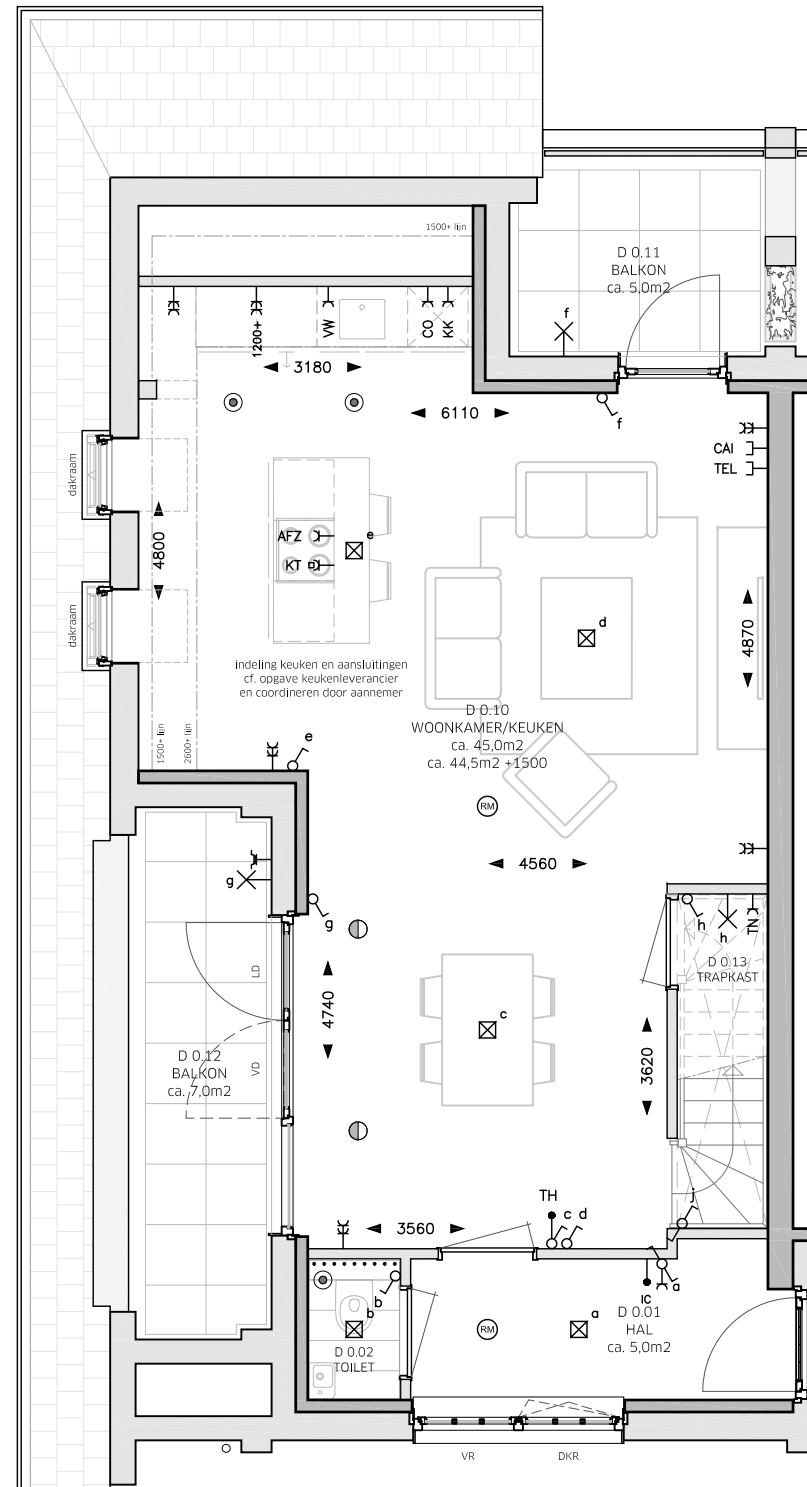

LEGENDA

| OMSCHRIJVING | SYMBOOL |
|---------------------------------------------------------|---------|
| CENTRAALDOOS LICHTAANSLUITPUNT | |
| LICHTAANSLUITPUNT WAND | |
| BELDRUKKER | |
| SCHEL | |
| AANSLUITPUNT CENTRAAL ANTENNE INSTALLATIE | |
| AANSLUITPUNT TELEFOON | |
| CENTRAAL AARDPUNT | |
| THERMOSTAAT | |
| INTERCOM | |
| ROOKMELDER | |
| VENTILATIE AFZUIGPUNT | |
| VENTILATIE INBLAASPUNT | |
| ENKELE WANDCONTACTDOOS (WCD) | |
| DUBBELE WANDCONTACTDOOS | |
| ENKELE WCD MET DEKSEL EN BESCHERMINGSCONTACT WATERDICHT | |
| AANSLUITINGEN T.B.V. TECHNIEK | |
| WERKSCHAKELAAR + 400V AANSLUITING WARMTEPOMP | |
| DUBBELE WCD WASAUTOMAAT (APARTE GROEP) | |
| ENKELE WCD VAATWASSER | |
| ENKELE WCD KOELKAST | |
| ENKELE WCD AFZUIGKAP | |
| ENKELE WCD COMBI MAGNETRON | |
| 2 FASEN PERILEX WCD KOOKTOESTEL | |
| ENKELPOLIGE SCHAKELAAR | |
| WISSELSCHAKELAAR | |
| DUBBELE SCHAKELAAR | |
| RF 4-STANDEN SCHAKELAAR | |
| MÉCHANISCHE VENTILATIE | |
| STROKEN TEGELS 300x1000 | |
| ELEKTRISCHE HANDDOEKRADIATOR MET AANSLUITINGEN | |
| VRIJLOOPDRANGER, AANGESTUURD DOOR ROOKMELDER IN WONING | |
| METERKAST | MK |
| SCHUIFDEUREN | SD |
| DRAAI-KIEP RAAM | DKR |
| KIEPRAAM | KR |
| VAST RAAM | VR |
| VASTE DEUR | VD |
| LOOPDEUR | LD |

• Zie optielijst voor standaard opties

* 2e toilet in badkamer is optioneel

* Sturing CO2 sensoren in de woonkamer en hoofdslaapkamer

* Sturing RV (vochtigheids) sensor in badkamer

** Techniekzone, aansluitpunten indicatief ingetekend

Maten zijn aangegeven in mm.

Aangegeven maten zijn circa maten en zijn tussen de wanden gemeten.

Schaal 1:75

**PLATTEGROND TYPE VLASSERIJ/WEVERIJ (D):
BOUWNUMMER 6 - 19
PLATTEGROND TYPE VLASSERIJ/WEVERIJ (Ds):
BOUWNUMMER 13 - 26**