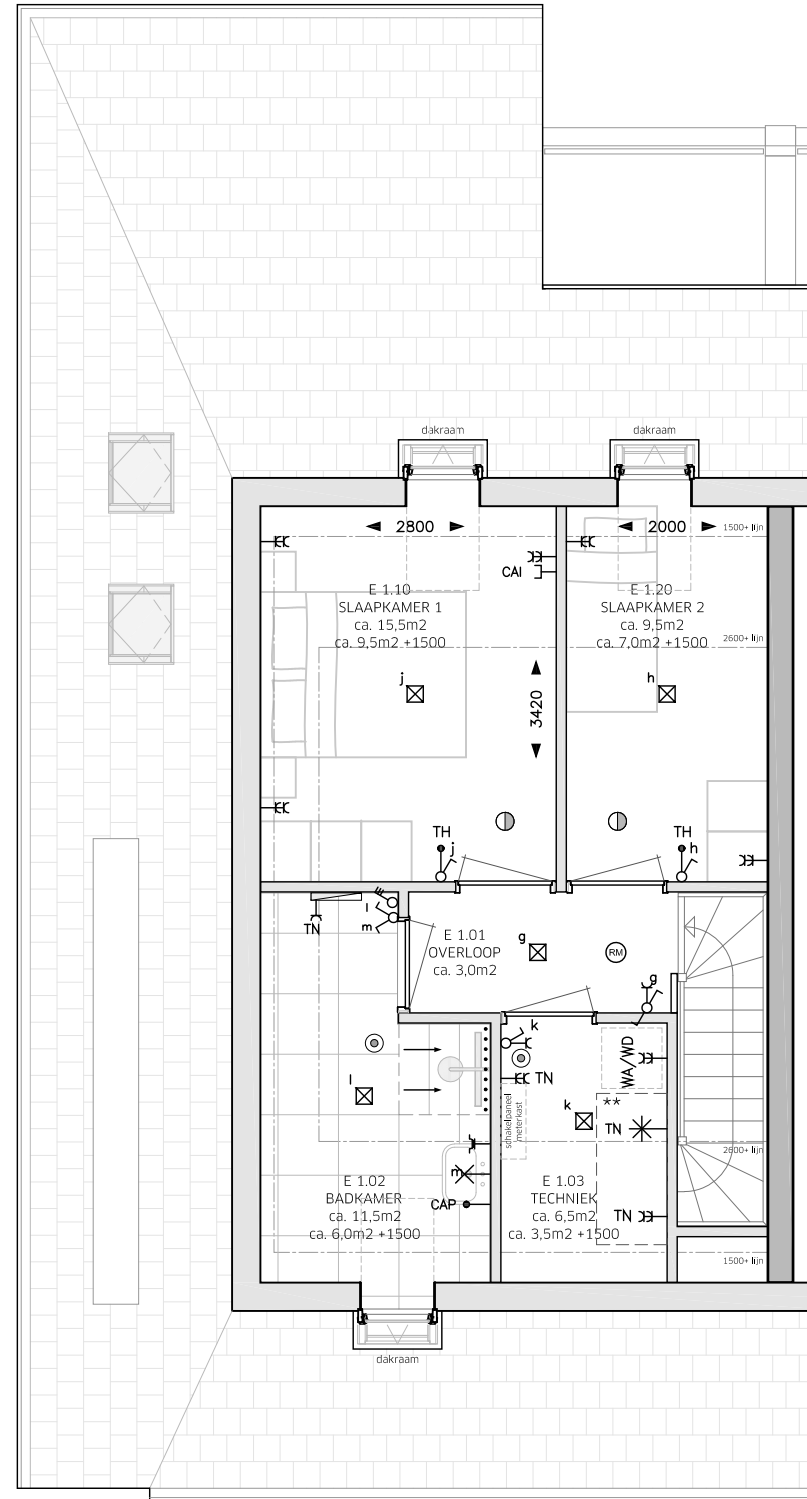

• Zie optielijst voor standaard opties

\* 2e toilet in badkamer is optioneel

\* Sturing CO2 sensoren in de woonkamer en hoofdslaapkamer

\* Sturing RV (vochtigheids) sensor in badkamer

\*\* Techniekzone, aansluitpunten indicatief ingetekend

Maten zijn aangegeven in mm.

Aangegeven maten zijn circa maten en zijn tussen de wanden gemeten.

Schaal 1:75

PLATTEGROND TYPE VLASSERIJ/WEVERIJ (D):  
BOUWNUMMER 6 – 19  
PLATTEGROND TYPE VLASSERIJ/WEVERIJ (Ds):  
BOUWNUMMER 13 – 26