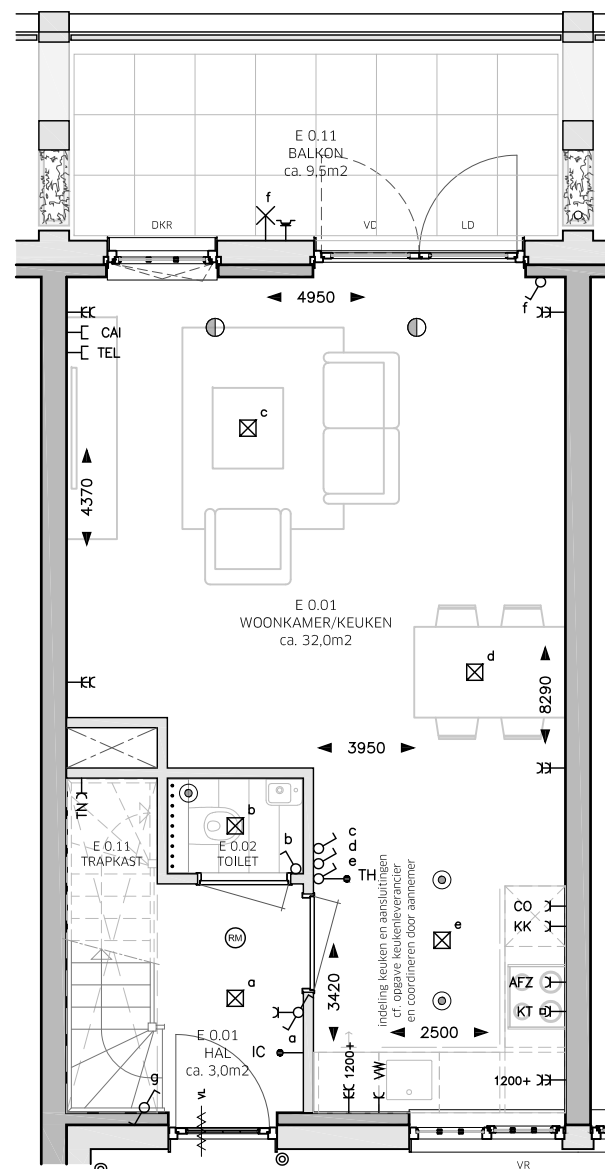

LEGENDA

OMSCHRIJVING	SYMBOOL
CENTRAALDOOS LICHTAANSLUITPUNT	☒
LICHTAANSLUITPUNT WAND	—X
BELDRUKKER	⊙
SCHIEL	⇨
AANSLUITPUNT CENTRAAL ANTENNE INSTALLATIE	—CAI
AANSLUITPUNT TELEFOON	—TEL
CENTRAAL AARDPUNT	—CAP
THERMOSTAAT	—TH
INTERCOM	—IC
ROOKMELDER	⊙
VENTILATIE AFZUIGPUNT	⊙
VENTILATIE INBLAASPUNT	⊙
ENKELE WANDCONTACTDOOS (WCD)	—C
DUBBELE WANDCONTACTDOOS	—EK
ENKELE WCD MET DEKSEL EN BESCHERMINGSCONTACT WATERDICHT	—C
AAANSLUITINGEN T.B.V. TECHNIEK	—EK TN
WERKCHAKELAAR + 400V AANSLUITING WARMTEPOMP	—*TN
DUBBELE WCD WASAUTOMAAT (APARTE GROEP)	—EK WA/WD
ENKELE WCD VAATWASSER	—C VW
ENKELE WCD KOELKAST	—C KK
ENKELE WCD AFZUIGKAP	—C AFZ
ENKELE WCD COMBI MAGNETRON	—C CO
2 FASEN PERILEX WCD KOOKTOESTEL	—C KT
ENKELPOLIGE SCHAKELAAR	⊙
WISSELSCHAKELAAR	⊙
DUBBELE SCHAKELAAR	⊙
RF 4-STANDEN SCHAKELAAR	⊙
MÉCHANISCHE VENTILATIE	⊙
STROKEN TEGELS 300x1000
ELEKTRISCHE HANDDOEKRADIATOR MET AANSLUITINGEN	—
VRIJLOOPDRANGER, AANGESTUURD DOOR ROOKMELDER IN WONING	—VL
METERKAST	MK
SCHUIFDEUREN	SD
DRAAI-KIEP RAAM	DKR
KIEPRAAM	KR
VAST RAAM	VR
VASTE DEUR	VD
LOOPDEUR	LD

• Zie optielijst voor standaard opties

* 2e toilet in badkamer is optioneel

* Sturing CO2 sensoren in de woonkamer en hoofdslaapkamer

* Sturing RV (vochtigheids) sensor in badkamer

** Techniekzone, aansluitpunten indicatief ingetekend

Maten zijn aangegeven in mm.

Aangegeven maten zijn circa maten en zijn tussen de wanden gemeten.

Schaal 1:75

**PLATTEGROND TYPE VLASSERIJ/WEVERIJ (E):
BOUWNUMMER 7 - 10 - 11 - 20 - 23 - 24**
**PLATTEGROND TYPE VLASSERIJ/WEVERIJ (Es):
BOUWNUMMER 8 - 12 - 21 - 25**