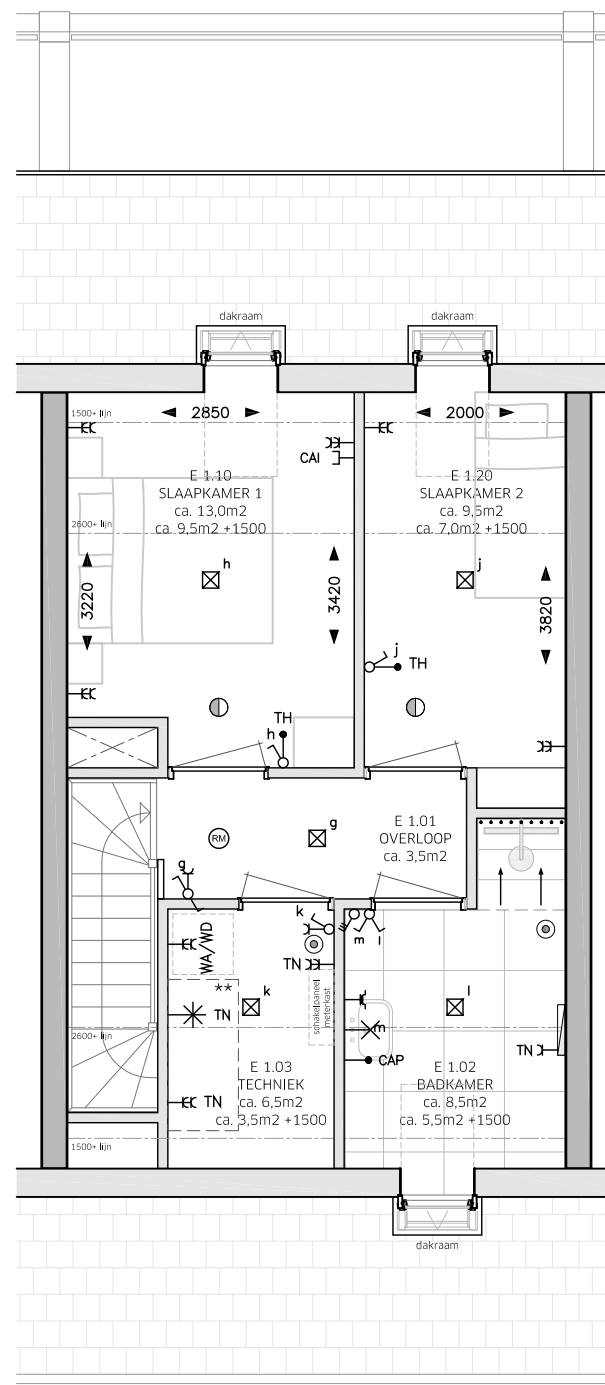

• Zie optielijst voor standaard opties

* 2e toilet in badkamer is optioneel

* Sturing CO2 sensoren in de woonkamer en hoofslaapkamer

* Sturing RV (vochtigheids) sensor in badkamer

** Techniekzone, aansluitpunten indicatief ingetekend

Maten zijn aangegeven in mm.

Aangegeven maten zijn circa maten en zijn tussen de wanden gemeten.

Schaal 1:75

PLATTEGROND TYPE VLASSERIJ/WEVERIJ (E):
 BOUWNUMMER 7 – 10 – 11 – 20 – 23 – 24
 PLATTEGROND TYPE VLASSERIJ/WEVERIJ (Es):
 BOUWNUMMER 8 – 12 – 21 – 25