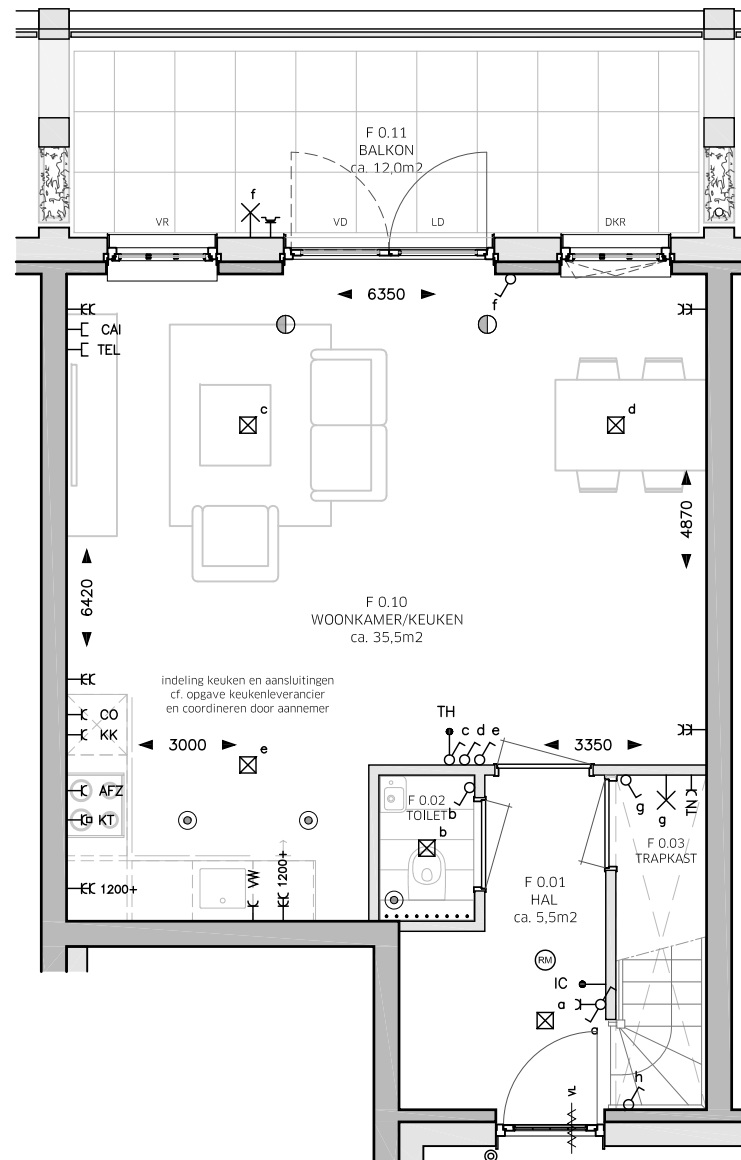

• Zie optielijst voor standaard opties

\* 2e toilet in badkamer is optioneel

\* Sturing CO2 sensoren in de woonkamer en hoofdslaapkamer

\* Sturing RV (vochtigheids) sensor in badkamer

\*\* Techniekzone, aansluitpunten indicatief ingetekend

Maten zijn aangegeven in mm.

Aangegeven maten zijn circa maten en zijn tussen de wanden gemeten.

Schaal 1:75

**PLATTEGROND TYPE VLASSERIJ/WEVERIJ (F):  
BOUWNUMMER 9 - 22**

*de Landerij  
van Rijsoord*