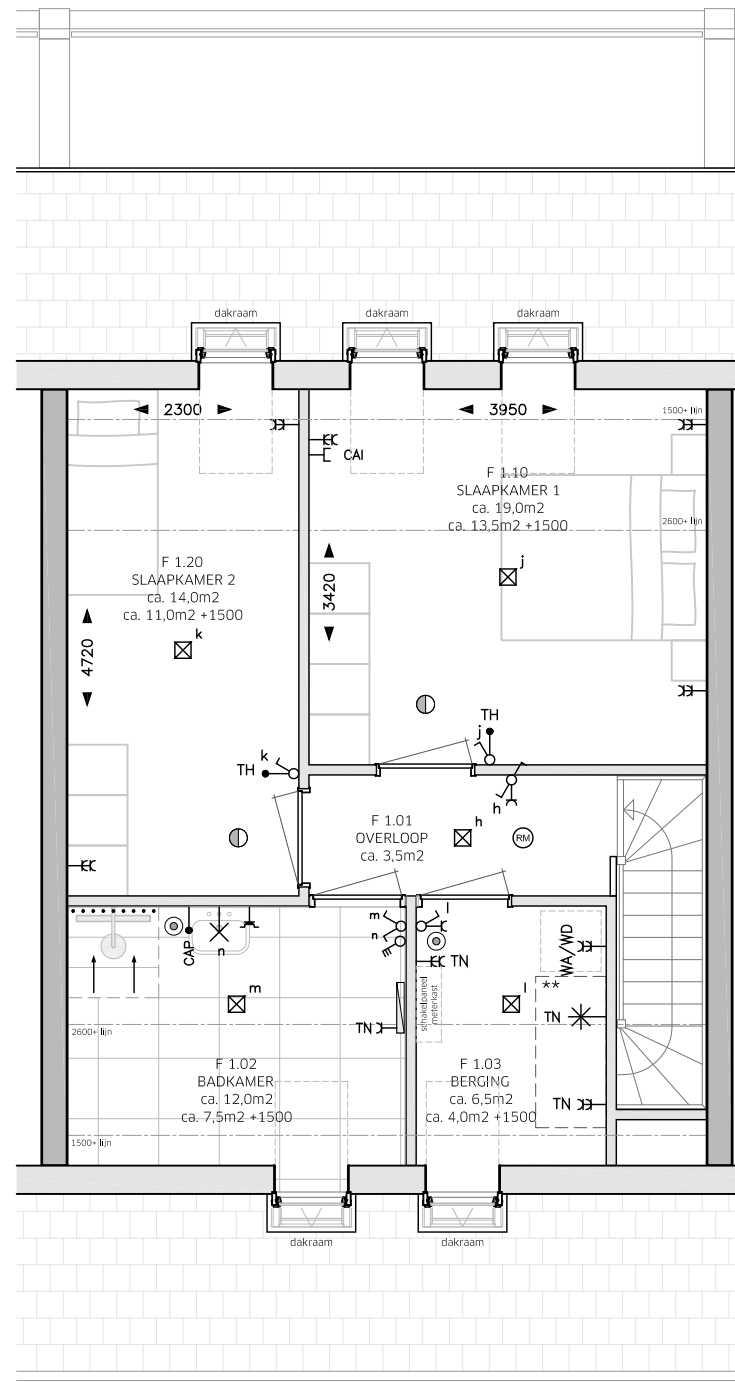

LEGENDA

OMSCHRIJVING	SYMBOOL
CENTRAALDOOS LICHTAANSLUITPUNT	☒
LICHTAANSLUITPUNT WAND	—X
BELDRUKKER	⊙
SCHEL	⇨
AANSLUITPUNT CENTRAAL ANTENNE INSTALLATIE	—CAI
AANSLUITPUNT TELEFOON	—TEL
CENTRAAL AARDPUNT	—CAP
THERMOSTAAT	—TH
INTERCOM	—IC
ROOKMELDER	⊙
VENTILATIE AFZUIGPUNT	⊙
VENTILATIE INBLAASPUNT	⊙
ENKELE WANDCONTACTDOOS (WCD)	—C
DUBBELE WANDCONTACTDOOS	—EK
ENKELE WCD MET DEKSEL EN BESCHERMINGSCONTACT WATERDICHT	—C
AANSLUITINGEN T.B.V. TECHNIEK	—EK TN
WERKCHAKELAAR + 400V AANSLUITING WARMTEPOMP	—*TN
DUBBELE WCD WASAUTOMAAT (APARTE GROEP)	—EK WA/WD
ENKELE WCD VAATWASSER	—C VW
ENKELE WCD KOELKAST	—C KK
ENKELE WCD AFZUIGKAP	—C AFZ
ENKELE WCD COMBI MAGNETRON	—C CO
2 FASEN PERILEX WCD KOOKTOESTEL	—C KT
ENKELPOLIGE SCHAKELAAR	⊙
WISSELSCHAKELAAR	⊙
DUBBELE SCHAKELAAR	⊙
RF 4-STANDEN SCHAKELAAR	⊙
MECHANISCHE VENTILATIE	⊙
STROKEN TEGELS 300x1000
ELEKTRISCHE HANDDOEKRADJATOR MET AANSLUITINGEN	—
VRIJLOOPDRANGER, AANGESTUURD DOOR ROOKMELDER IN WONING	—VL
METERKAST	MK
SCHUIFDEUREN	SD
DRAAI-KIEP RAAM	DKR
KIEPRAAM	KR
VAST RAAM	VR
VASTE DEUR	VD
LOOPDEUR	LD

• Zie optielijst voor standaard opties

* 2e toilet in badkamer is optioneel

* Sturing CO2 sensoren in de woonkamer en hoofslaapkamer

* Sturing RV (vochtigheids) sensor in badkamer

** Techniekzone, aansluitpunten indicatief ingetekend

Maten zijn aangegeven in mm.

Aangegeven maten zijn circa maten en zijn tussen de wanden gemeten.

Schaal 1:75

PLATTEGROND TYPE VLASSERIJ/WEVERIJ (F):
BOUWNUMMER 9 – 22

de Landerij
van Rijsoord