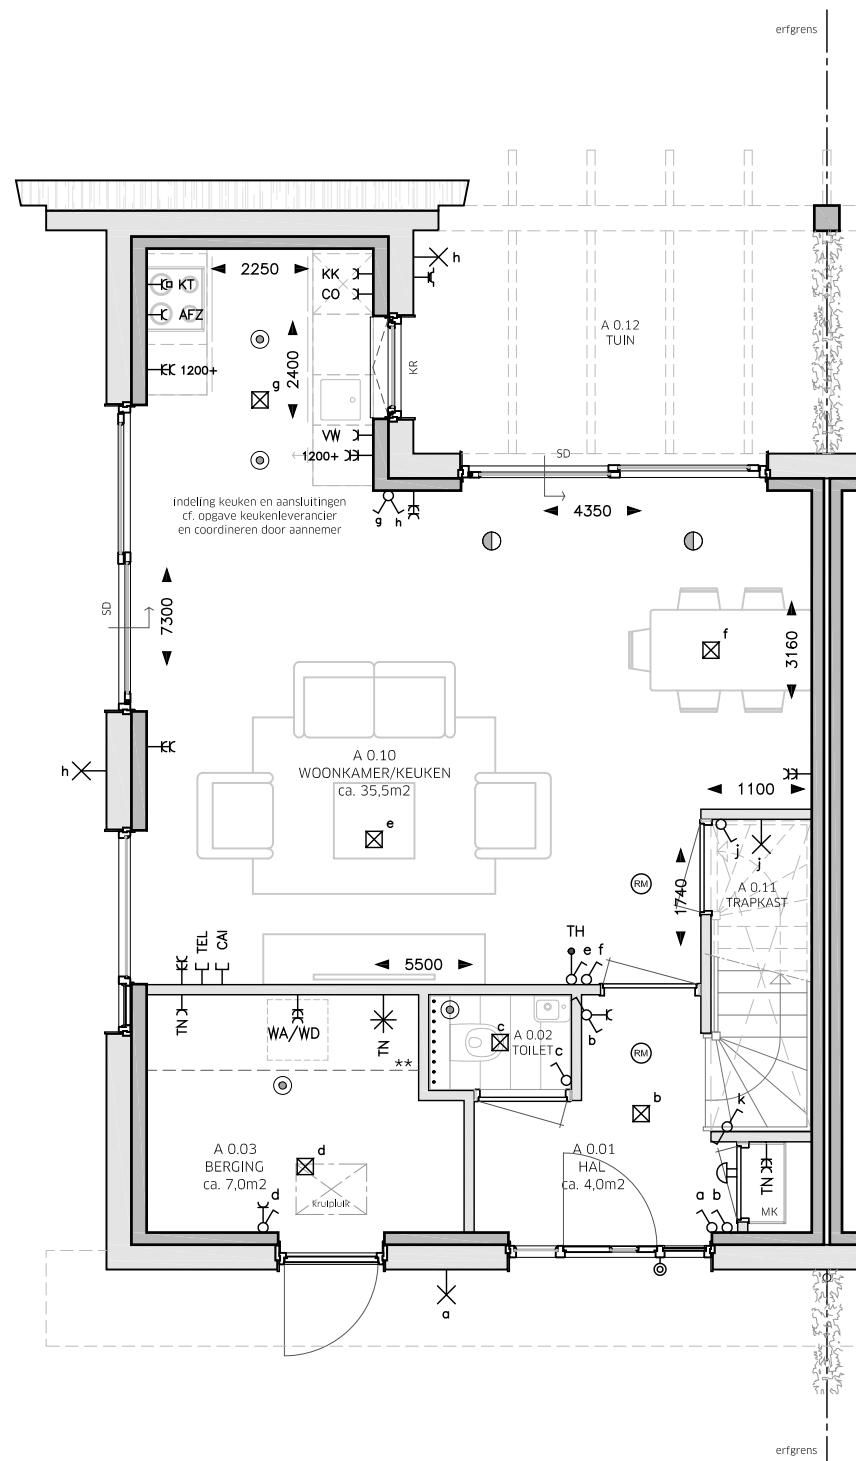

LEGENDA

OMSCHRIJVING	SYMBOOL
CENTRAALDOOS LICHTAANSLUITPUNT	☒
LICHTAANSLUITPUNT WAND	—X
BELDRUKKER	⊙
SCHIEL	⇨
AANSLUITPUNT CENTRAAL ANTENNE INSTALLATIE	—L CAI
AANSLUITPUNT TELEFOON	—L TEL
CENTRAAL AARDPUNT	→ CAP
THERMOSTAAT	→ TH
ROOKMELDER	⊙ (RM)
VENTILATIE AFZUIGPUNT	⊙ (V)
VENTILATIE INBLAASPUNT	⊙ (I)
ENKELE WANDCONTACTDOOS (WCD)	—C
DUBBELE WANDCONTACTDOOS	—EC
ENKELE WCD MET DEKSEL EN BESCHERMINGSCONTACT WATERDICHT	—C (with cover)
AANSLUITINGEN T.B.V. TECHNIEK	—EK TN
WERKSCHAKELAAR + 230V AANSLUITING WARMTEPOMP	—*TN
DUBBELE WCD WASAUTOMAAT (APARTE GROEP)	—EC WA/WD
ENKELE WCD VAATWASSER	—C VW
ENKELE WCD KOELKAST	—C KK
ENKELE WCD AFZUIGKAP	—C AFZ
ENKELE WCD COMBI MAGNETRON	—C CO
2 FASEN PERILEX WCD KOOKTOESTEL	—C KT
ENKELPOLIGE SCHAKELAAR	⊙ (with switch)
WISSELSCHAKELAAR	⊙ (with switch and arrow)
DUBBELE SCHAKELAAR	⊙ (with two switches)
RF 4-STANDEN SCHAKELAAR MECHANISCHE VENTILATIE	⊙ (with fan symbol)
STROKEN TEGELS 300x1000
ELEKTRISCHE HANDDOEKRADIATOR MET AANSLUITINGEN	— (with radiators)
METERKAST	MK
SCHUIFDEUREN	SD
DRAAI-KIEP RAAM	DKR
KIEPRAAM	KR

• Zie optielijst voor standaard opties

* 2e wastafel in badkamer is optioneel

* Sturing CO2 sensoren in de woonkamer en hoofdslaapkamer

* Sturing RV (vochtigheids) sensor in badkamer

** Techniekzone, aansluitpunten indicatief ingetekend

Maten zijn aangegeven in mm.

Aangegeven maten zijn circa maten en zijn tussen de wanden gemeten op 1500+.

Schaal 1:75

de Landerij
van Rijsoord

PLATTEGROND TYPE RIETSNIJDER (A):
BG | KAVELNUMMER 1 - 7