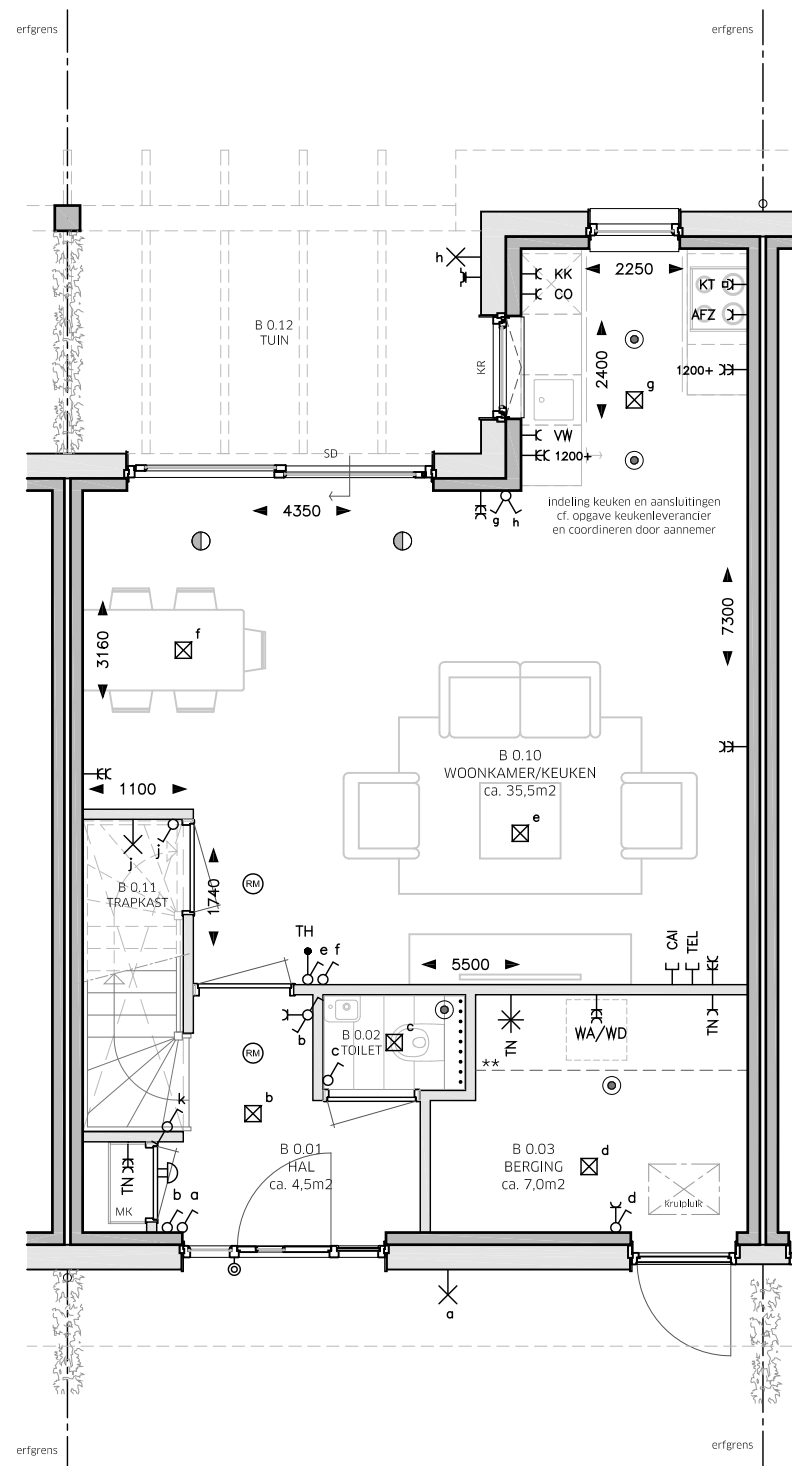

LEGENDA

OMSCHRIJVING	SYMBOOL
CENTRAALDOOS LICHTAANSLUITPUNT	☒
LICHTAANSLUITPUNT WAND	—X
BELDRUKKER	⊙
SCHIEL	⇨
AANSLUITPUNT CENTRAAL ANTENNE INSTALLATIE	—CAI
AANSLUITPUNT TELEFOON	—TEL
CENTRAAL AARDPUNT	→CAP
THERMOSTAAT	→TH
ROOKMELDER	⊙
VENTILATIE AFZUIGPUNT	⊙
VENTILATIE INBLAASPUNT	⊙
ENKELE WANDCONTACTDOOS (WCD)	—C
DUBBELE WANDCONTACTDOOS	—EC
ENKELE WCD MET DEKSEL EN BESCHERMINGSCONTACT WATERDICHT	—C
AANSLUITINGEN T.B.V. TECHNIEK	—EK TN
WERKSCHAKELAAR + 230V AANSLUITING WARMTEPOMP	—*TN
DUBBELE WCD WASAUTOMAAT (APARTE GROEP)	—EC WA/WD
ENKELE WCD VAATWASSER	—C VW
ENKELE WCD KOELKAST	—C KK
ENKELE WCD AFZUIGKAP	—C AFZ
ENKELE WCD COMBI MAGNETRON	—C CO
2 FASEN PERILEX WCD KOOKTOESTEL	—C KT
ENKELPOLIGE SCHAKELAAR	⊙
WISSELSCHAKELAAR	⊙
DUBBELE SCHAKELAAR	⊙
RF 4-STANDEN SCHAKELAAR MECHANISCHE VENTILATIE	⊙
STROKEN TEGELS 300x1000
ELEKTRISCHE HANDDOEKRADIATOR MET AANSLUITINGEN	▬
METERKAST	MK
SCHUIFDEUREN	SD
DRAAI-KIEP RAAM	DKR
KIEPRAAM	KR

• Zie optielijst voor standaard opties

* 2e wastafel in badkamer is optioneel

* Sturing CO2 sensoren in de woonkamer en hoofdslaapkamer

* Sturing RV (vochtigheids) sensor in badkamer

** Techniekzone, aansluitpunten indicatief ingetekend

Maten zijn aangegeven in mm.

Aangegeven maten zijn circa maten en zijn tussen de wanden gemeten op 1500+.

Schaal 1:75

de Landerij
van Rijsoord

PLATTEGROND TYPE RIETSNIJDER (B):
BG | KAVELNUMMER 2 - 4 - 8 - 10