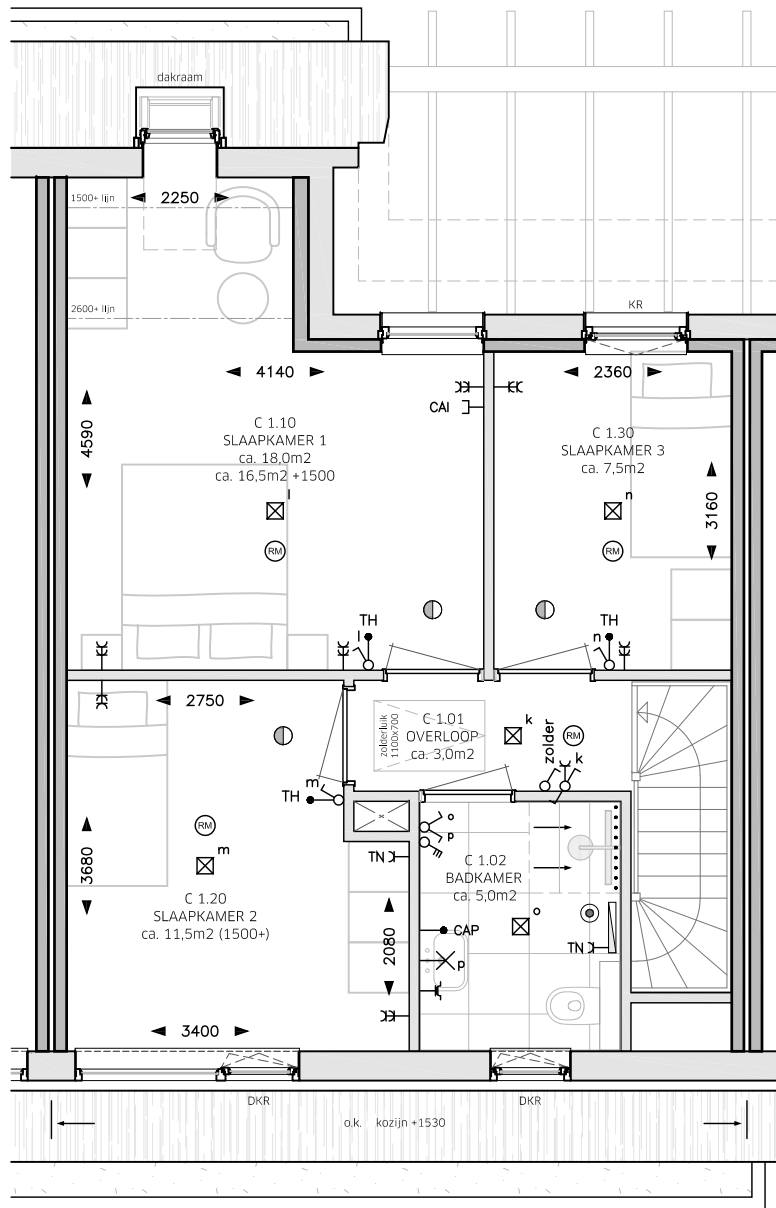

LEGENDA

OMSCHRIJVING	SYMBOOL
CENTRAALDOOS LICHTAANSLUITPUNT	☒
LICHTAANSLUITPUNT WAND	—X
BELDRUKKER	⊙
SCHEL	⇨
AANSLUITPUNT CENTRAAL ANTENNE INSTALLATIE	—CAI
AANSLUITPUNT TELEFOON	—TEL
CENTRAAL AARDPUNT	→CAP
THERMOSTAAT	→TH
ROOKMELDER	⊙RM
VENTILATIE AFZUIGPUNT	⊙
VENTILATIE INBLAASPUNT	⊙
ENKELE WANDCONTACTDOOS (WCD)	—C
DUBBELE WANDCONTACTDOOS	—EC
ENKELE WCD MET DEKSEL EN BESCHERMINGSCONTACT WATERDICHT	—C
AANSLUITINGEN T.B.V. TECHNIEK	—EK TN
WERKSCHAKELAAR + 230V AANSLUITING WARMTEPOMP	—*TN
DUBBELE WCD WASAUTOMAAT (APARTE GROEP)	—EC WA/WD
ENKELE WCD VAATWASSER	—C VW
ENKELE WCD KOELKAST	—C KK
ENKELE WCD AFZUIGKAP	—C AFZ
ENKELE WCD COMBI MAGNETRON	—C CO
2 FASEN PERILEX WCD KOOKTOESTEL	—□ KT
ENKELPOLIGE SCHAKELAAR	⊙
WISSELSCHAKELAAR	⊙
DUBBELE SCHAKELAAR	⊙
RF 4-STANDEN SCHAKELAAR MECHANISCHE VENTILATIE	⊙
STROKEN TEGELS 300x1000
ELEKTRISCHE HANDDOEKRADIATOR MET AANSLUITINGEN	—
METERKAST	MK
SCHUIFDEUREN	SD
DRAAI-KIEP RAAM	DKR
KIEPRAAM	KR

• Zie optielijst voor standaard opties

* 2e wastafel in badkamer is optioneel

* Sturing CO2 sensoren in de woonkamer en hoofslaapkamer

* Sturing RV (vochtigheids) sensor in badkamer

** Techniekzone, aansluitpunten indicatief ingetekend

Maten zijn aangegeven in mm.

Aangegeven maten zijn circa maten en zijn tussen de wanden gemeten op 1500+.

Schaal 1:75

de Landerij
van Rijsoord

PLATTEGROND TYPE RIETSNIJDER (C):
V1 | KAVELNUMMER 3 - 5 - 9 - 11