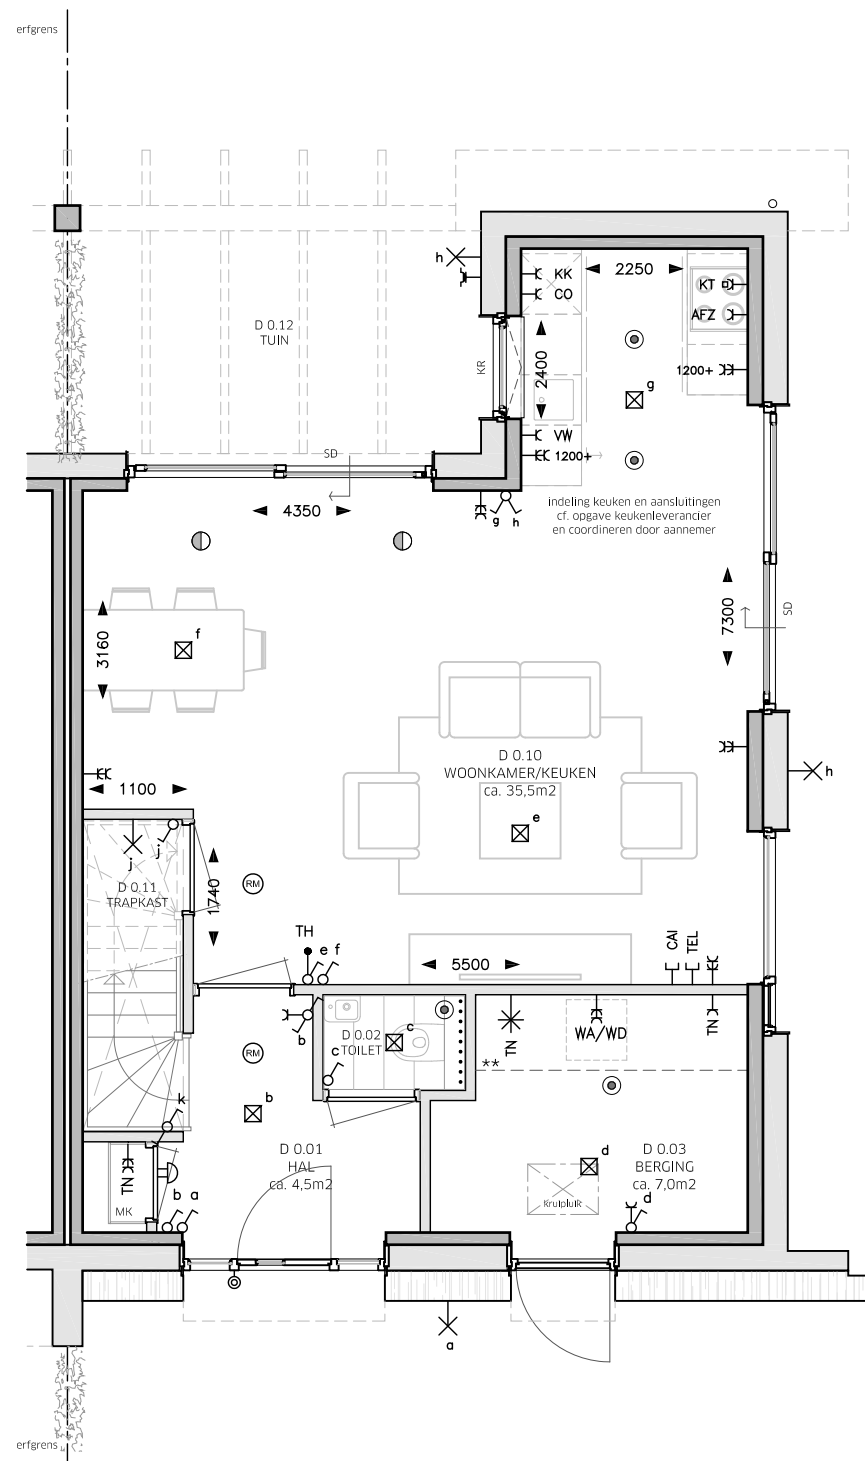

LEGENDA

OMSCHRIJVING	SYMBOOL
CENTRAALDOOS LICHTAANSLUITPUNT	☒
LICHTAANSLUITPUNT WAND	—X
BELDRUKKER	⊙
SCHEL	⇨
AANSLUITPUNT CENTRAAL ANTENNE INSTALLATIE	—CAI
AANSLUITPUNT TELEFOON	—TEL
CENTRAAL AARDPUNT	→CAP
THERMOSTAAT	→TH
ROOKMELDER	⊙
VENTILATIE AFZUIGPUNT	⊙
VENTILATIE INBLAASPUNT	⊙
ENKELE WANDCONTACTDOOS (WCD)	—C
DUBBELE WANDCONTACTDOOS	—EC
ENKELE WCD MET DEKSEL EN BESCHERMINGSCONTACT WATERDICHT	—C
AANSLUITINGEN T.B.V. TECHNIEK	—EK TN
WERKSCHAKELAAR + 230V AANSLUITING WARMTEPOMP	—*TN
DUBBELE WCD WASAUTOMAAT (APARTE GROEP)	—EC WA/WD
ENKELE WCD VAATWASSER	—C VW
ENKELE WCD KOELKAST	—C KK
ENKELE WCD AFZUIGKAP	—C AFZ
ENKELE WCD COMBI MAGNETRON	—C CO
2 FASEN PERILEX WCD KOOKTOESTEL	—C KT
ENKELPOLIGE SCHAKELAAR	⊙
WISSELSCHAKELAAR	⊙
DUBBELE SCHAKELAAR	⊙
RF 4-STANDEN SCHAKELAAR MECHANISCHE VENTILATIE	⊙
STROKEN TEGELS 300x1000
ELEKTRISCHE HANDDOEKRADIATOR MET AANSLUITINGEN	—
METERKAST	MK
SCHUIFDEUREN	SD
DRAAI-KIEP RAAM	DKR
KIEPRAAM	KR

• Zie optielijst voor standaard opties

* 2e wastafel in badkamer is optioneel

* Sturing CO2 sensoren in de woonkamer en hoofdslaapkamer

* Sturing RV (vochtigheids) sensor in badkamer

** Techniekzone, aansluitpunten indicatief ingetekend

Maten zijn aangegeven in mm.

Aangegeven maten zijn circa maten en zijn tussen de wanden gemeten op 1500+.

Schaal 1:75

de Landerij
van Rijsoord

PLATTEGROND TYPE RIETSNIJDER (D):
BG | KAVELNUMMER 6 - 12