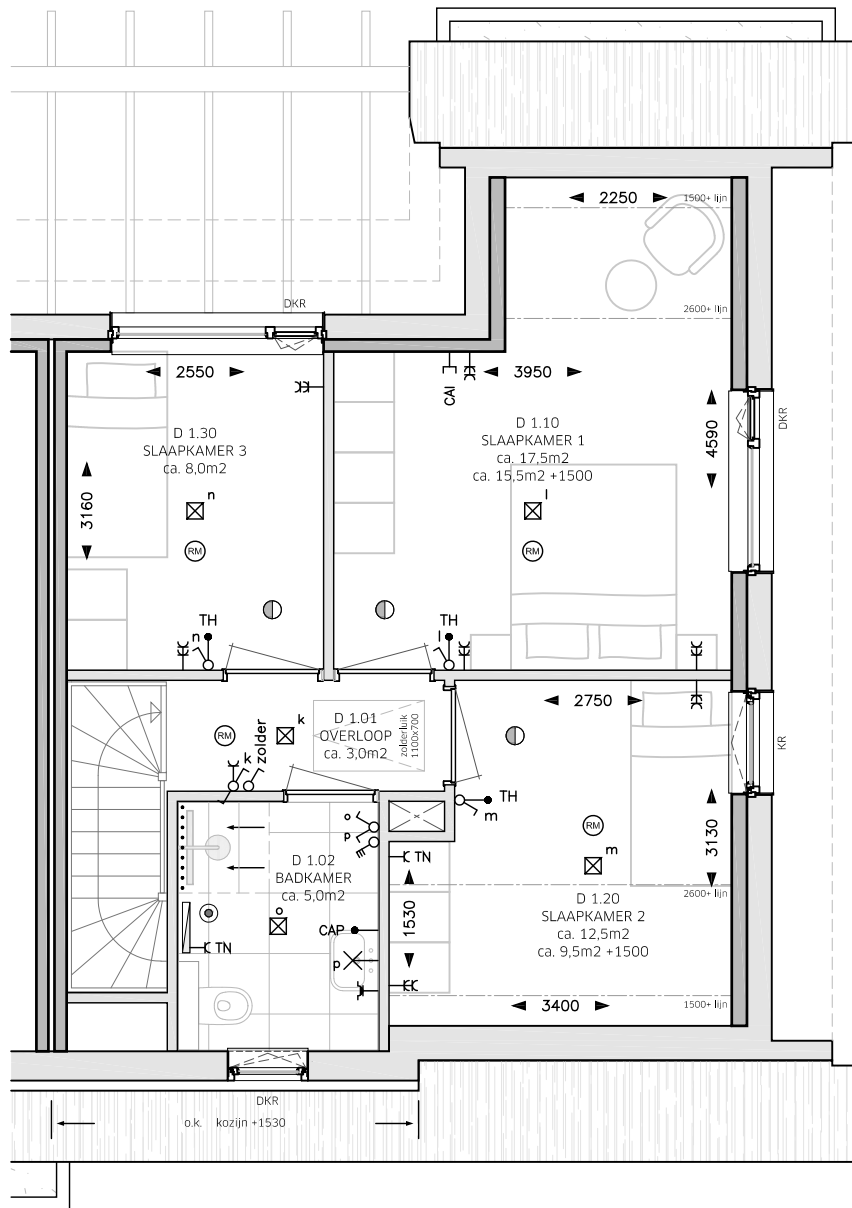

LEGENDA

OMSCHRIJVING	SYMBOOL
CENTRAALDOOS LICHTAANSLUITPUNT	☒
LICHTAANSLUITPUNT WAND	—X
BELDRUKKER	⊙
SCHIEL	⇨
AANSLUITPUNT CENTRAAL ANTENNE INSTALLATIE	—CAI
AANSLUITPUNT TELEFOON	—TEL
CENTRAAL AARDPUNT	→CAP
THERMOSTAAT	→TH
ROOKMELDER	⊙RM
VENTILATIE AFZUIGPUNT	⊙
VENTILATIE INBLAASPUNT	⊙
ENKELE WANDCONTACTDOOS (WCD)	—C
DUBBELE WANDCONTACTDOOS	—EC
ENKELE WCD MET DEKSEL EN BESCHERMINGSCONTACT WATERDICH	—C
AANSLUITINGEN T.B.V. TECHNIEK	—EC TN
WERKSCHAKELAAR + 230V AANSLUITING WARMTEPOMP	—*TN
DUBBELE WCD WASAUTOMAAT (APARTE GROEP)	—EC WA/WD
ENKELE WCD VAATWASSER	—C VW
ENKELE WCD KOELKAST	—C KK
ENKELE WCD AFZUIGKAP	—C AFZ
ENKELE WCD COMBI MAGNETRON	—C CO
2 FASEN PERILEX WCD KOOKTOESTEL	—C KT
ENKELPOLIGE SCHAKELAAR	⊙
WISSELSCHAKELAAR	⊙
DUBBELE SCHAKELAAR	⊙
RF 4-STANDEN SCHAKELAAR MECHANISCHE VENTILATIE	⊙
STROKEN TEGELS 300x1000
ELEKTRISCHE HANDDOEKRADIATOR MET AANSLUITINGEN	—
METERKAST	MK
SCHUIFDEUREN	SD
DRAAI-KIEP RAAM	DKR
KIEPRAAM	KR

• Zie optielijst voor standaard opties

* 2e wastafel in badkamer is optioneel

* Sturing CO2 sensoren in de woonkamer en hoofdslaapkamer

* Sturing RV (vochtigheids) sensor in badkamer

** Techniekzone, aansluitpunten indicatief ingetekend

Maten zijn aangegeven in mm.

Aangegeven maten zijn circa maten en zijn tussen de wanden gemeten op 1500+.

Schaal 1:75

de Landerij
van Rijsoord

PLATTEGROND TYPE RIETSNIJDER (D):
V1 | KAVELNUMMER 6 - 12